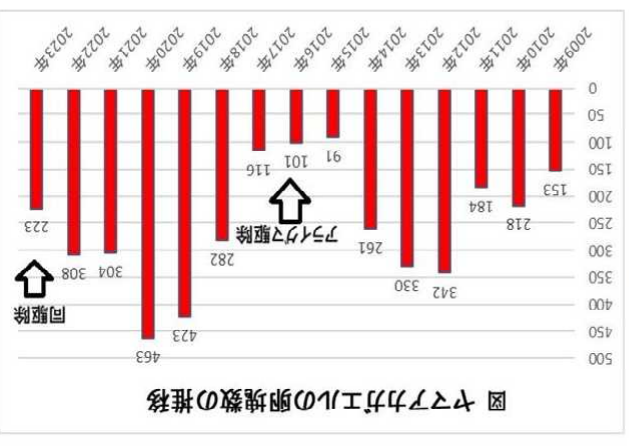

おたせまがてんたの会... 鳥の減少が懸念... 里山調査の結果...

春への希望・冬芽

てんたの会

図 ヤマザクラカエルの卵塊数の推移... 全国的には、図のとおりカエルの産卵数の減少原因と考えられる...

2024年10月に2022年度までの調査結果のまとめが報告されましたが、里山調査に例がない画期的な調査です。過去に例がない画期的な調査です。

報告書の概要

モニタリングサイト1000里地調査 2005-2022年度分まとめ

令和7年ふる里散歩&エコツアー

- 1月12日(日)「冬のいきもの観察」の巻
■2月11日(火祝)自然講座
■3月23日(日)「薪割り・スウェーデントーチで遊ぼう！」エコツアーの巻
■4月6日(日)「ヤマザクラでお花見」の巻
■5月11日(日)「新緑の里山歩き」の巻
■6月29日(日)「谷津田でホタル観察」の巻

とうのすやま NPO法人天覧山・多峯主山の自然を守る会 (略称てんたの会) 会報

やませみ No.90 2025.1.1